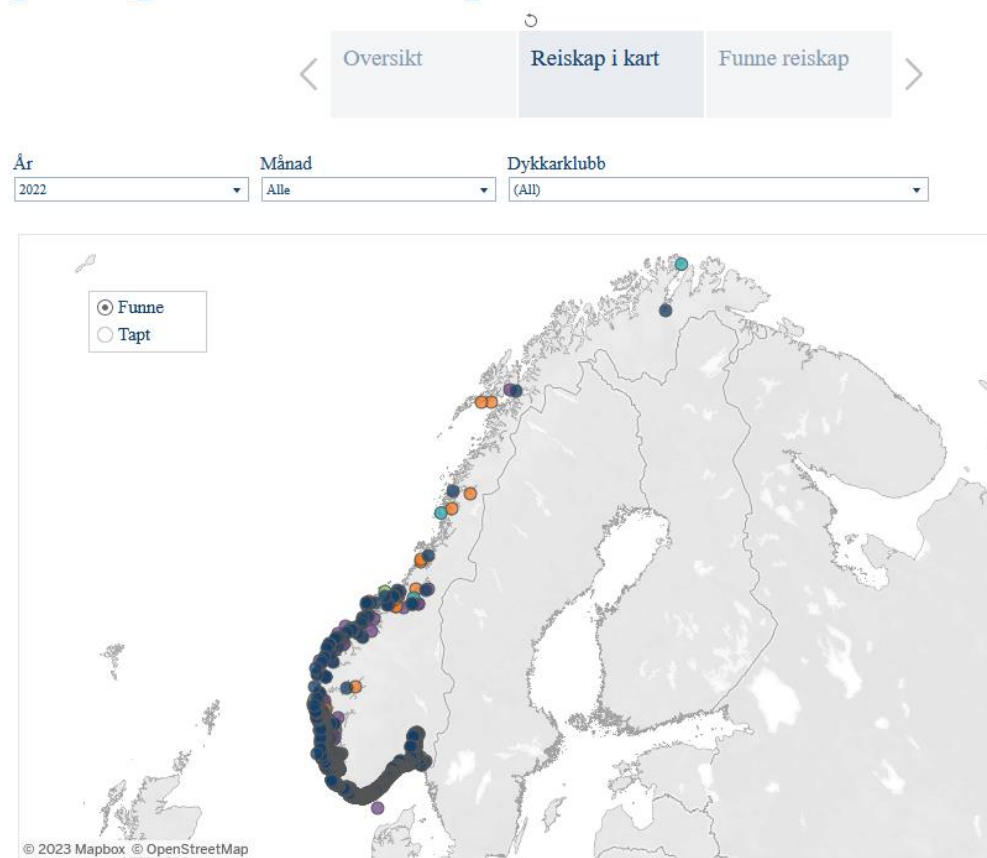

Tapte og funne reiskap

Hald musepeikaren over grafikken for ytterlegare informasjon.
Oppdatert: 12.11.2023
Kjelde: Fritidsfiskeappen

Teine
Line
Garn
Ruse
Anna

Maya Miltell

Senior Project Coordinator

maya.miltell@baltcf.org