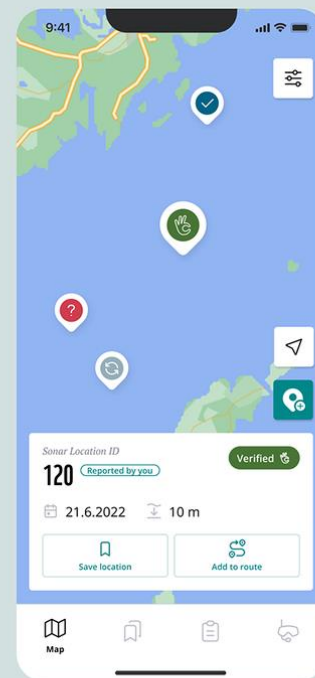

Tapte og funne reiskap

Hald musepeikaren over grafikken for ytterlegare informasjon.
Oppdatert: 12.11.2023
Kjelde: Fritidsfiskeappen

Teine
Line
Garn
Ruse
Anna

Maya Miltell

Senior Project Coordinator

maya.miltell@baltcf.org