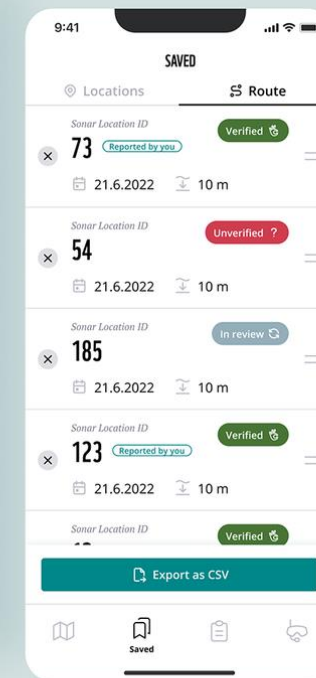

Tapte og funne reiskap

Hald musepeikaren over grafikken for ytterlegare informasjon.
Oppdatert: 12.11.2023
Kjelde: Fritidsfiskeappen

Teine
Line
Garn
Ruse
Anna

Maya Miltell

Senior Project Coordinator

maya.miltell@baltcf.org